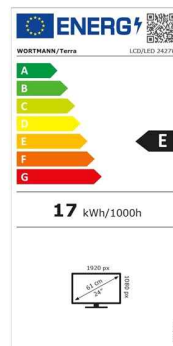

Datenblatt:

TERRA LCD/LED 2427W HA V2 black HDMI, DP, USB-C, GREENLINE PLUS

Rahmenloses 23,8" LCD, HDMI+DP+USB-C, 100Hz, FreeSync,
HW Low BlueLight, Höhenv.

Herstellername: WORTMANN AG

Artikel-Nr.: 3030221

WORTMANN AG
IT. MADE IN GERMANY.

Zusätzliche Artikelbilder

Details

Bildschirm

Bildschirmdiagonale	23.8 "
Bildschirmdiagonale (cm)	60.5 cm
Display-Auflösung	1920 x 1080 Pixel (Full-HD)
Helligkeit	250 cd/m ²
Reaktionszeit	5 ms (Overdrive)
Neigungswinkel hinten	20 °
Neigungswinkel vorne	5 °
Display entspiegelt	Ja
Anzahl der Farben des Displays	16,7 Millionen Farben
Pixel Größe	0.2745 mm
Kontrastverhältnis	80.000.000:1 (DCR)
Bildwinkel, horizontal	178 °

WORTMANN AG
IT. MADE IN GERMANY.

Bildwinkel, vertikal	178 °
Seitenverhältnis	16:9
Typ der Hintergrundbeleuchtung	LED-Hintergrundbeleuchtung
Paneltechnologie	VA
Anschlüsse und Schnittstellen	
Schnittstelle	HDMI Displayport 1.2 USB-C (nur Video- und Audioübertragung)
PC Audio-Eingang	Digital über HDMI, Displayport oder USB-C
HDCP	Ja
Design	
Produktfarbe	Mattschwarz
Gewicht und Abmessungen	
Höhe (inkl. Fuß)	36.9 bis 48.9 cm
Breite (inkl. Fuß)	53.8 cm
Tiefe (inkl. Fuß)	22.9 cm
Gewicht (inkl. Fuß)	4 kg
Höhe	32.5 cm
Breite	53.8 cm
Tiefe	3.8 cm
Gewicht	2.5 kg
Energie	
Stromverbrauch (aus)	< 0.3 W
Stromverbrauch (Standby)	< 0.5 W
Energieeffizienzklasse	E
Nennleistung	17 W
AC Eingangsspannung	100 - 240 V, 50 - 60 Hz
Netzteil	Extern
Ergonomie	
Kensington Lock	Ja
Höhenverstellung	Ja
Pivot	Nein
VESA-Montage-Schnittstelle	100 x 100 mm
Plug & Play	DDC 1/2B/CI
Zertifikate	
Konformität mit Industriestandards	CE